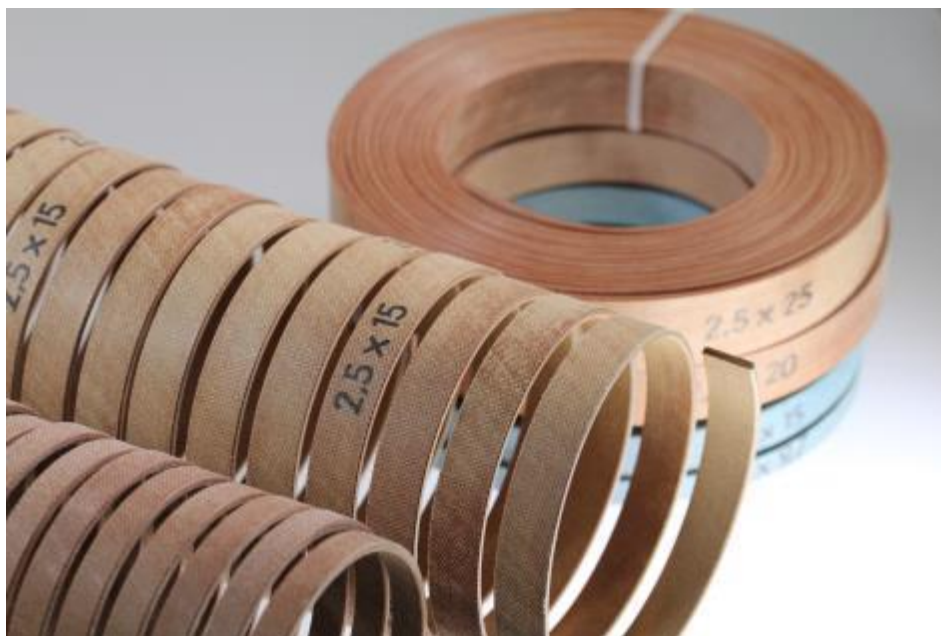

### Спиральная полоса KRUTEX 550T

Материал Krutex 550T является аналогом известных фенольных композитов на тканевой основе типа Polyrac 102, TSS C380 или Hallite 506. Для изготовления небольших партий колец мы можем предложить вариант исполнения в виде спиральной полосы некоторых размеров. В отличие от ленты из данного материала из спиральной полосы возможно изготовление колец диаметром менее 150 мм.

В настоящее время на нашем складе в наличии следующие размеры:

Ширина полосы	Толщина полосы	Диаметр спирали.
9,7	2,5	40
9,7	2,5	80
9,7	2,5	100
15	2,5	60
15	2,5	100

Спиральная полоса поставляется мерными отрезками. Длина одного отрезка 5,7 метра.